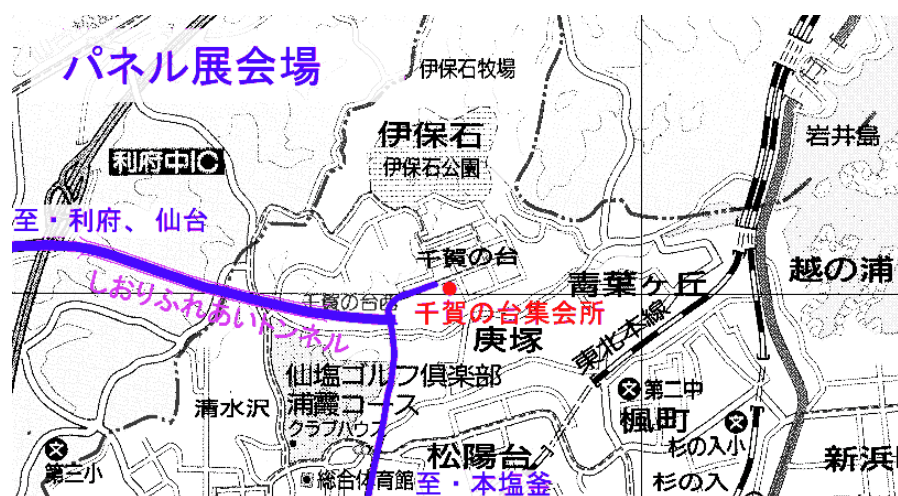

ワールドカップ・パネル展

とき 平成13年4月1日(日) 10時~16時
ところ 塩釜市千賀の台集会所

ワールドカップサッカー(フランス大会)、キリンカップサッカー、ユーロ2000の各パネル、宮城スタジアムアクセス図(航空写真)、JAWOCポスター、各種パンフレット、ワールドカップサッカーフランス大会ビデオなど

主催 塩釜市千賀の台町内会
共催 ワールドカップ宮城仙台友の会「キックラブ」
後援 宮城県サッカー協会、塩釜サッカー協会、
社団法人塩釜フットボールクラブ
協力 2002 ワールドカップ宮城仙台推進委員会